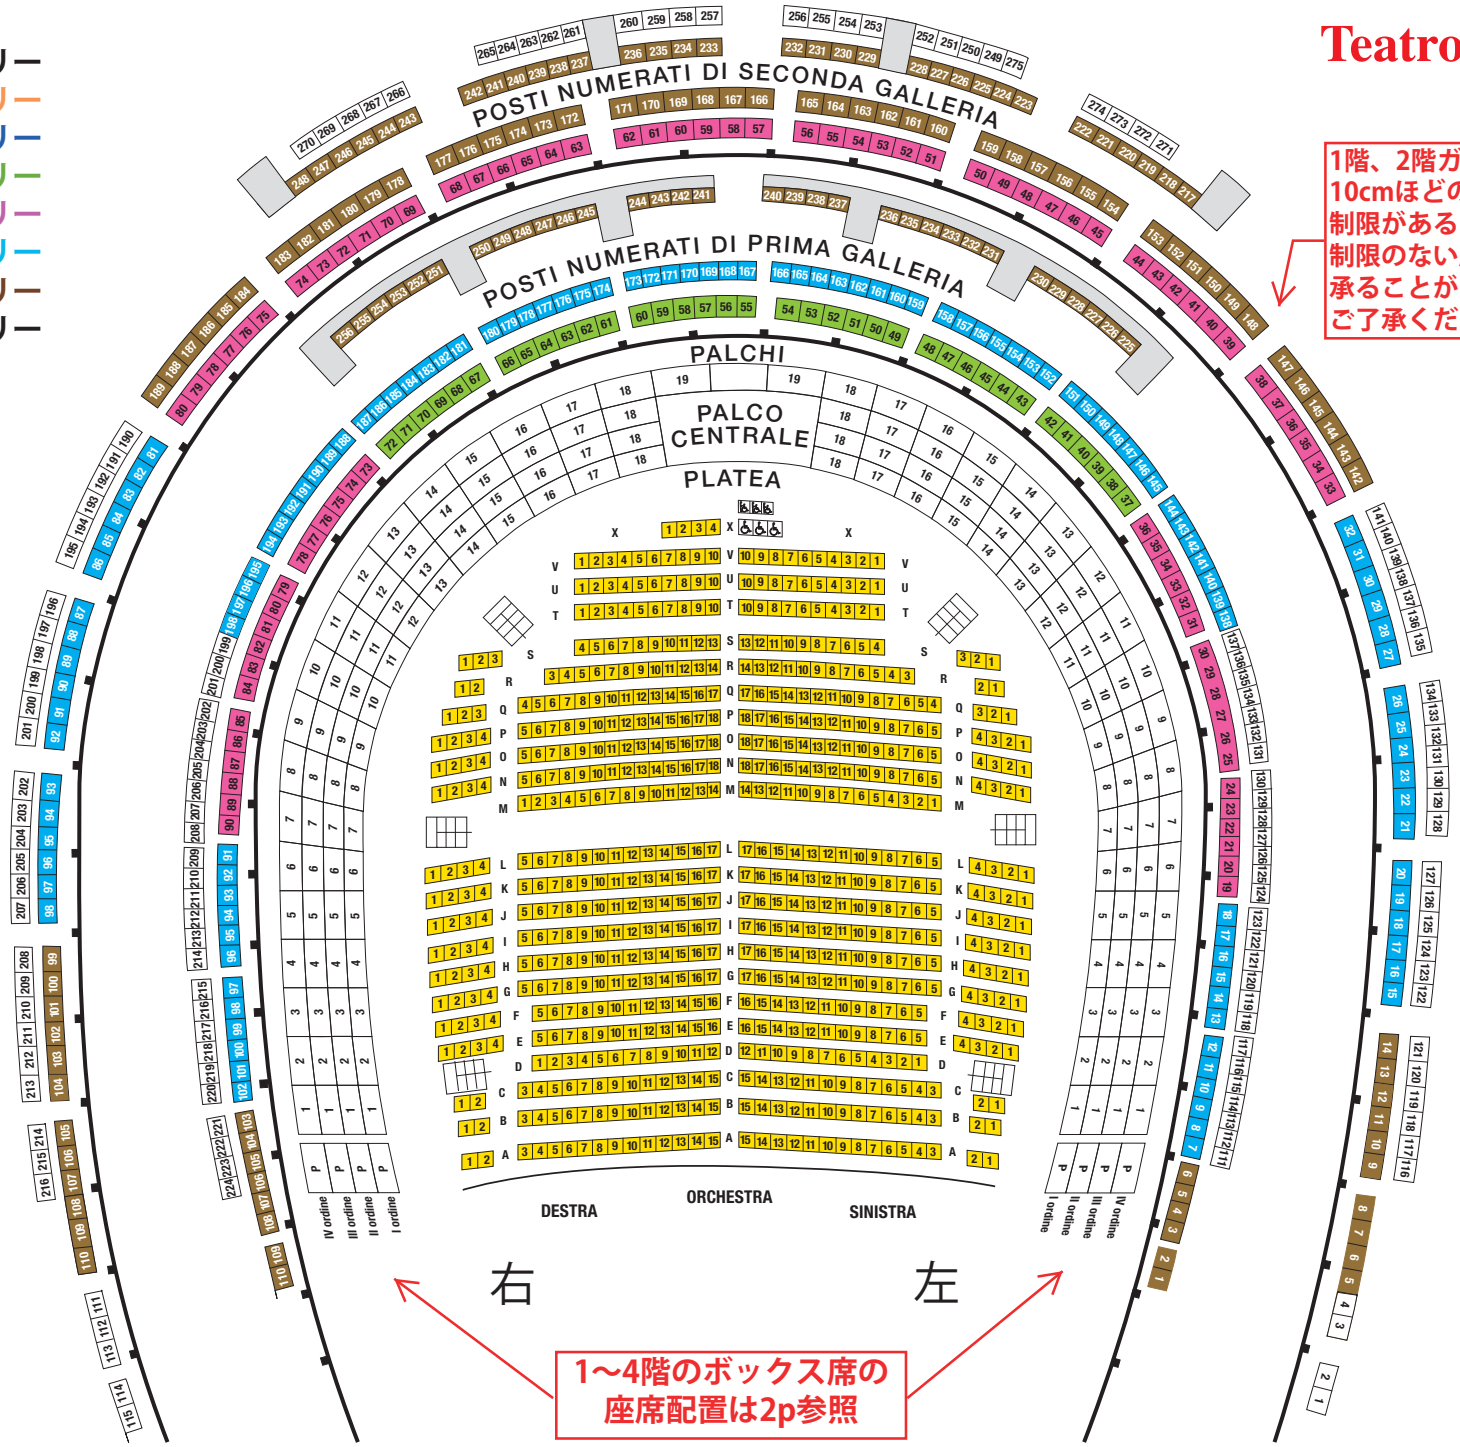

Teatro alla Scala

- ...第1カテゴリー
- ...第2カテゴリー
- ...第3カテゴリー
- ...第4カテゴリー
- ...第5カテゴリー
- ...第6カテゴリー
- ...第7カテゴリー
- ...第8カテゴリー

1階、2階ガレリアは、数席毎に10cmほどの柱が建っており、視界制限があるお席がございます。視界制限のない座席限定のリクエストは承ることができかねますので、何卒ご了承ください。

1~4階のボックス席の座席配置は2p参照

Pianta dei palchi

馬蹄形のボックス席を1列に横に伸ばした図を表示しています。

Opera e balletto

Schema colori/prezzi dei palchi

オペラ&バレエ

1~5番ボックスは一部、視界制限あり

2~3列目は、前の人やボックスの壁により、視界制限があります。

Concerti

Schema colori/prezzi dei palchi

コンサート

(スカラ座主催分のみ)

お座席の注意事項は、上記と同じです。

- ...第1カテゴリー
- ...第2カテゴリー
- ...第3カテゴリー
- ...第4カテゴリー
- ...第5カテゴリー
- ...第6カテゴリー
- ...第7カテゴリー
- ...第8カテゴリー

舞台