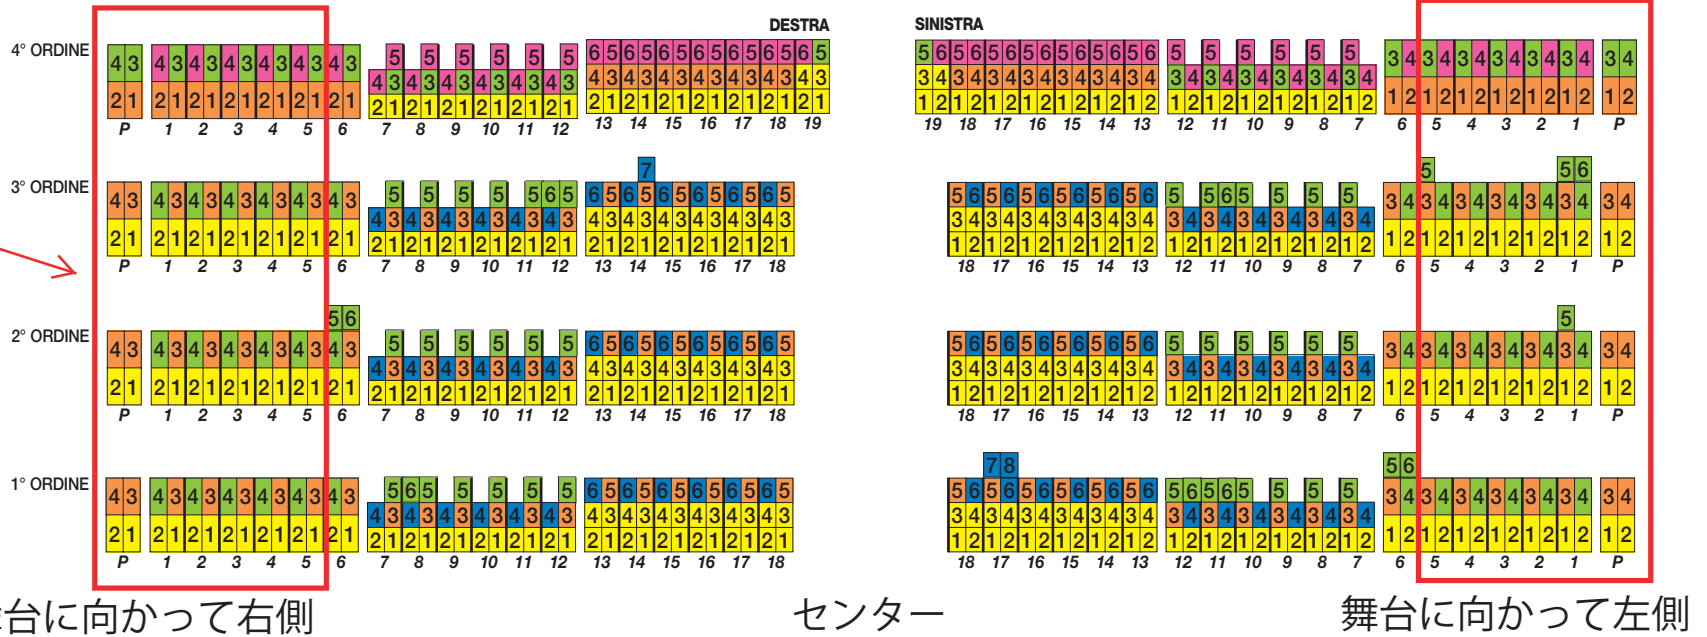

1~4階のボックス席の座席配置は2p参照

Pianta dei palchi

馬蹄形のボックス席を1列に横に伸ばした図を表示しています。

Opera e balletto

Schema colori/prezzi dei palchi

オペラ&バレエ

1~5番ボックスは一部、視界制限あり

2~3列目は、前の人やボックスの壁により、視界制限があります。

Concerti

Schema colori/prezzi dei palchi

コンサート

(スカラ座主催分のみ)

お座席の注意事項は、上記と同じです。

- ...第1カテゴリー
- ...第2カテゴリー
- ...第3カテゴリー
- ...第4カテゴリー
- ...第5カテゴリー
- ...第6カテゴリー
- ...第7カテゴリー
- ...第8カテゴリー

舞台