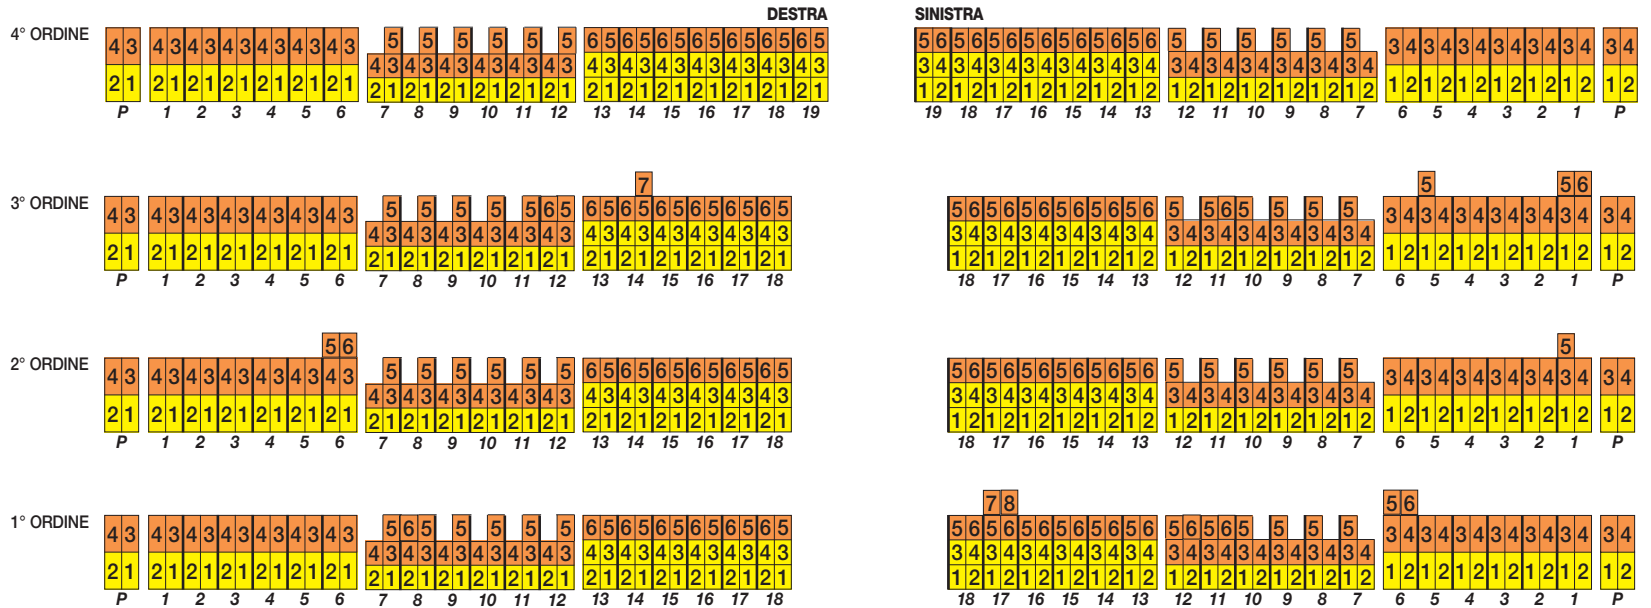

1~4階のボックス席の座席配置は2p参照

Pianta dei palchi

馬蹄形のボックス席を1列に横に伸ばした図を表示しています。

Opera e balletto

Schema colori/prezzi dei palchi

オペラ&バレエ

1~5番ボックスは一部、視界制限あり

2~3列目は、前の人やボックスの壁により、視界制限があります。

Concerti

Schema colori/prezzi dei palchi

コンサート

(スカラ座主催分のみ)

お座席の注意事項は、上記と同じです。

- ...第1カテゴリー
- ...第2カテゴリー
- ...第3カテゴリー
- ...第4カテゴリー
- ...第5カテゴリー
- ...第6カテゴリー
- ...第7カテゴリー
- ...第8カテゴリー

舞台