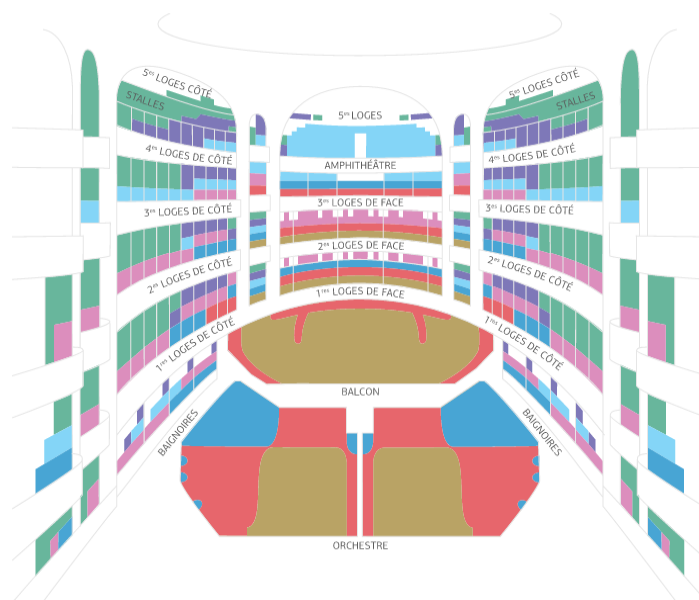

パリ国立オペラ座(ガルニエ; 旧オペラ座)

2017-2018スケジュール

カテゴリー分け、注意事項は末頁参照

正規代理店優先予約手数料; +7~15EUR/枚 2017/5/31より一斉発売開始

日時	開演		プログラム	料金	優先予約 手数料
2018年7月10日(火)	19:30	バレエ	アシュトン; ラ・フィーユ・マル・ガルデ(リーズの結婚)	110, 95, 80, 50, 25EUR	10EUR/枚
2018年7月11日(水)	19:30	バレエ	アシュトン; ラ・フィーユ・マル・ガルデ(リーズの結婚)	110, 95, 80, 50, 25EUR	10EUR/枚
2018年7月12日(木)	19:30	オペラ	ドニゼッティ; ドン・パスクワレ	210, 190, 150, 90, 50EUR	10EUR/枚
2018年7月13日(金)	19:30	バレエ	アシュトン; ラ・フィーユ・マル・ガルデ(リーズの結婚)	110, 95, 80, 50, 25EUR	10EUR/枚
2018年7月14日(土)	19:30	バレエ	【独立記念日無料開放デー】 アシュトン; ラ・フィーユ・マル・ガルデ(リーズの結婚)	無料	

PALAIS GARNIER

● Optima
● Cat.1
● Cat.2
● Cat.3
● Cat.4
● Cat.5 Reduced view
● Cat.6 No view

<注意事項>

- ・ チケット料金は、高い方から、Optima(ゴールド)、第1(赤色)、第2(青色)、第3(ピンク)、第4(水色)となります。
- ・ 弊社の標準在庫は、Optima(ゴールド)、第1(赤色)カテゴリーのみです。第2~第4は、要リクエストです。
※第5(紫色)、第6(緑色)カテゴリーは、正規代理店では、取り扱いがございません。
- ・ リクエスト対応日、第2~第4カテゴリーの弊社在庫外のチケットは、現地チケットオフィスにリクエストし、残席があった場合のみ手配が可能です。よって、いかなるお座席のご希望も、確約はいたしかねます。完売のため、手配不可となる場合もございます。
- ・ チケット料金は、ガラ公演を除いて、原則として、1枚あたり、定価+優先予約手数料(7~15EUR)での手配となります。
- ・ 弊社手配手数料は、別途、通常公演; 1枚につき、3000円、完売公演; 1枚につき、4500円
ガラ公演&12/31の大晦日特別公演; 特別手配手数料A 1枚6000円 となります。
- ・ ご出発3週間前までに手配したチケットは、すべて、簡易書留による、自宅配送(送料:別途500円)です。
それ以降の手配は、すべて現地会場お受取りとなり、公演日のみ、開演45分前より、会場ロビーでお受け取りです。
※正規代理店では、Eチケットの取り扱いはございません。
- ・ ガルニエは構造が古いので、第3(ピンク)、第4(水色)カテゴリーは、ボックス席の後列となり、ボックスの壁、装飾物、前列の人などで、舞台が一部~半分程見えない、視界制限のあるお席が多く含まれます。
視界が良好な、左右サイドのボックス席1列目は、座席数が少なく、確約はできかねます。
- ・ 最上階のアンフィテートルは、お座席が狭く、勾配が急な、空調の効きにくいお席となりますが、眺望は良好です。
- ・ 平土間席(オーケストラ)、バルコンの通路沿いのお席は、折り畳み式の補助席となります。