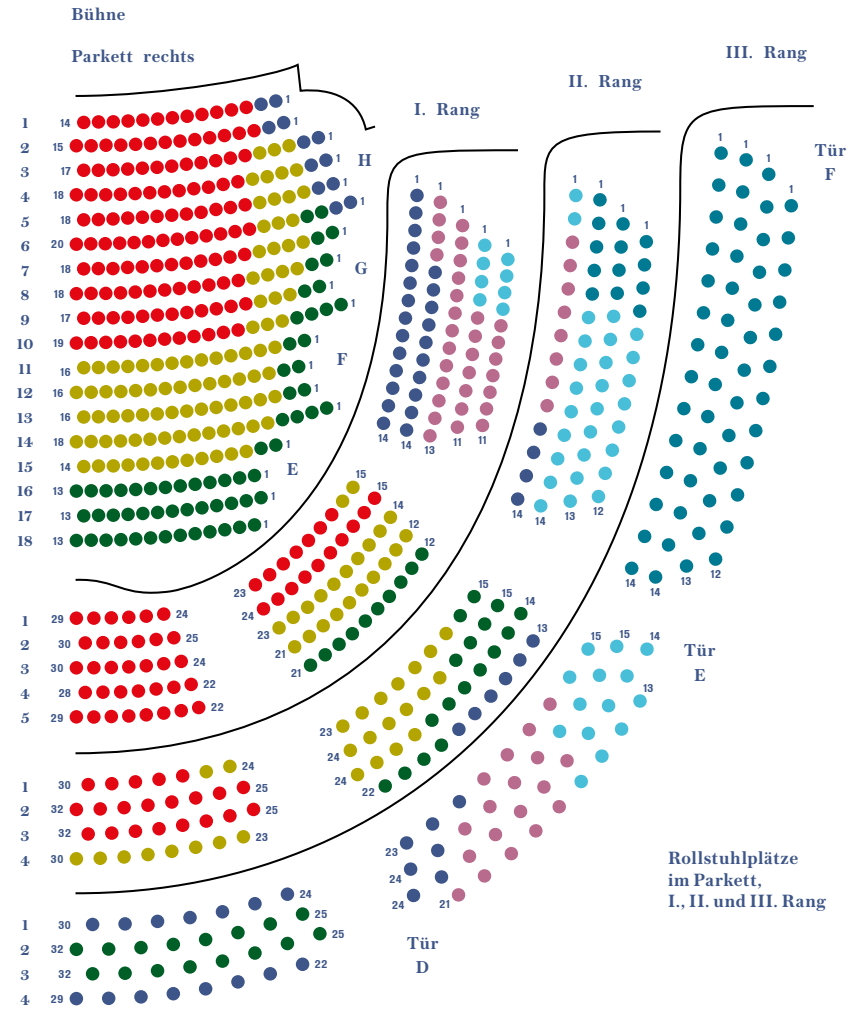

**OPERNÄCHTE  
AUF DEM BEBELPLATZ  
29. JUNI — 7. JULI 2019**

Die Teilung des Saalplans an dieser Stelle dient der besseren Orientierung.

SAALPLAN / PREISE OPER

Preigruppe	I	II	III	IV	V	VI	VII
A-Preise	45	35	30	20	15	12	5
B-Preise	60	50	40	30	18	15	8
C-Preise	75	60	50	40	30	20	10
D-Preise	95	85	65	55	35	23	12
E-Preise	130	95	75	60	40	28	16

Die Teilung stellt keinen Mittelgang dar, die Reihen sind durchgängig bestuhlt.

Rollstuhlplätze im Parkett, I., II. und III. Rang

Preise in Euro

Preigruppe	I	II	III	IV	V	VI	VII
F-Preise	160	120	105	70	45	35	19
G-Preise	180	145	125	90	60	40	21
H-Preise	250	200	160	110	70	42	23
Sonderpreise							
Festtage Oper	275	220	170	115	80	45	25

Die Teilung des Saalplans an dieser Stelle dient der besseren Orientierung.

Die Teilung stellt keinen Mittelgang dar, die Reihen sind durchgängig bestuhlt.

Rollstuhlplätze  
im Parkett,  
I., II. und III. Rang