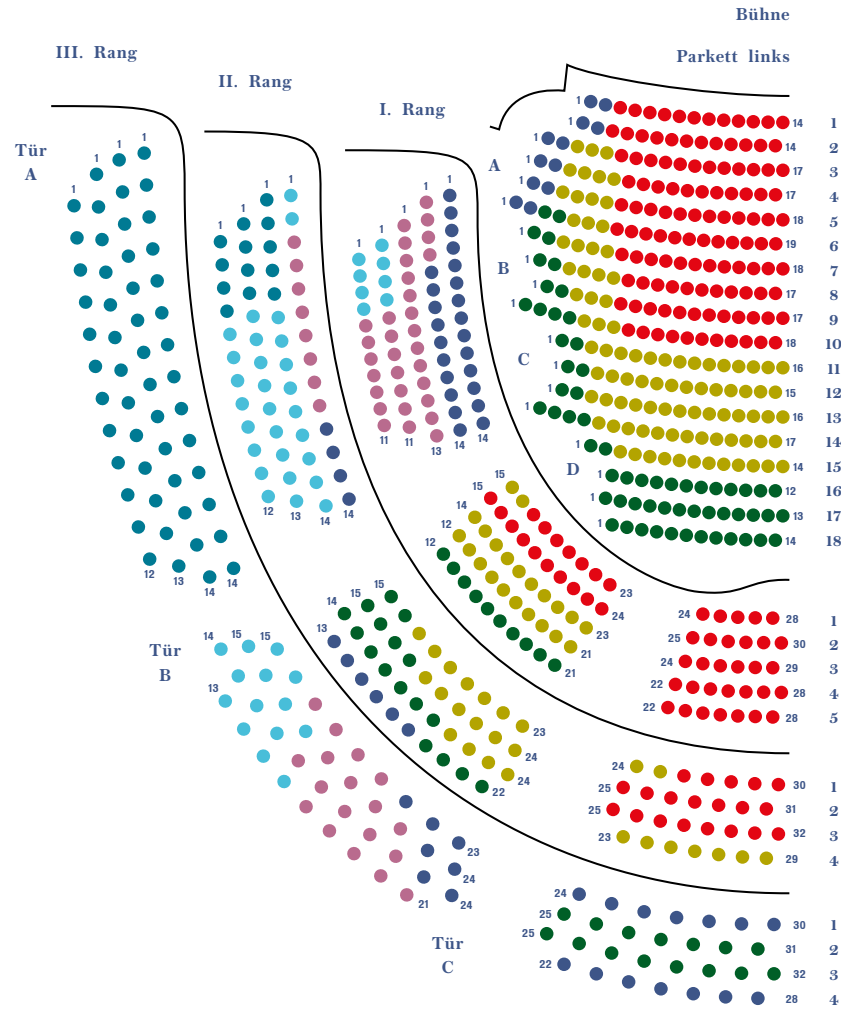

Die Teilung des Saalplans an dieser Stelle dient der besseren Orientierung.

SAALPLAN / PREISE OPER

Preigruppe	I	II	III	IV	V	VI	VII
A-Preise	45	35	30	20	15	12	5
B-Preise	60	50	40	30	18	15	8
C-Preise	75	60	50	40	30	20	10
D-Preise	95	85	65	55	35	23	12
E-Preise	130	95	75	60	40	28	16

Die Teilung stellt keinen Mittelgang dar, die Reihen sind durchgängig bestuhlt.