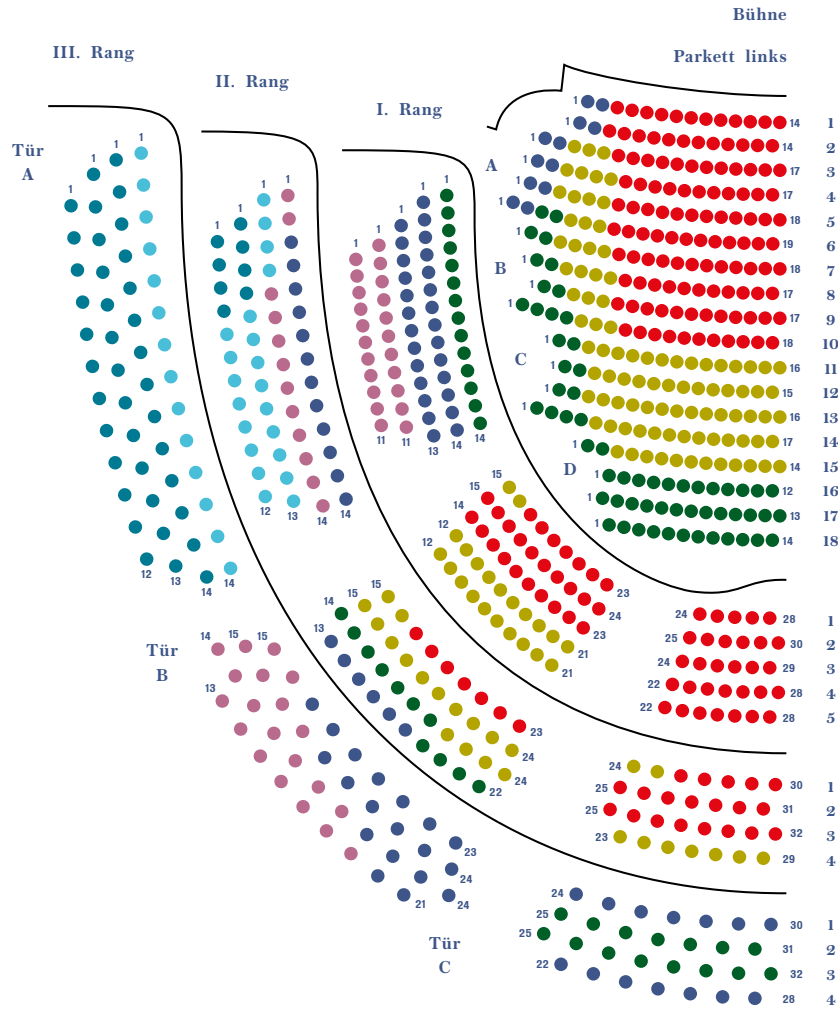

**OPERNÄCHTE  
AUF DEM BEBELPLATZ  
29. JUNI — 7. JULI 2019**

Die Teilung des Saalplans an dieser Stelle dient der besseren Orientierung.

SAALPLAN / PREISE OPER

Preigruppe	I	II	III	IV	V	VI	VII
A-Preise	45	35	30	20	15	12	5
B-Preise	60	50	40	30	18	15	8
C-Preise	75	60	50	40	30	20	10
D-Preise	95	85	65	55	35	23	12
E-Preise	130	95	75	60	40	28	16

Die Teilung stellt keinen Mittelgang dar, die Reihen sind durchgängig bestuhlt.

Rollstuhlplätze im Parkett, I., II. und III. Rang

Preise in Euro

Preigruppe	I	II	III	IV	V	VI	VII
F-Preise	160	120	105	70	45	35	19
G-Preise	180	145	125	90	60	40	21
H-Preise	250	200	160	110	70	42	23
Sonderpreise							
Festtage Oper	275	220	170	115	80	45	25

Die Teilung des Saalplans an dieser Stelle dient der besseren Orientierung.

Die Teilung stellt keinen Mittelgang dar, die Reihen sind durchgängig bestuhlt.

Rollstuhlplätze  
im Parkett,  
I., II. und III. Rang