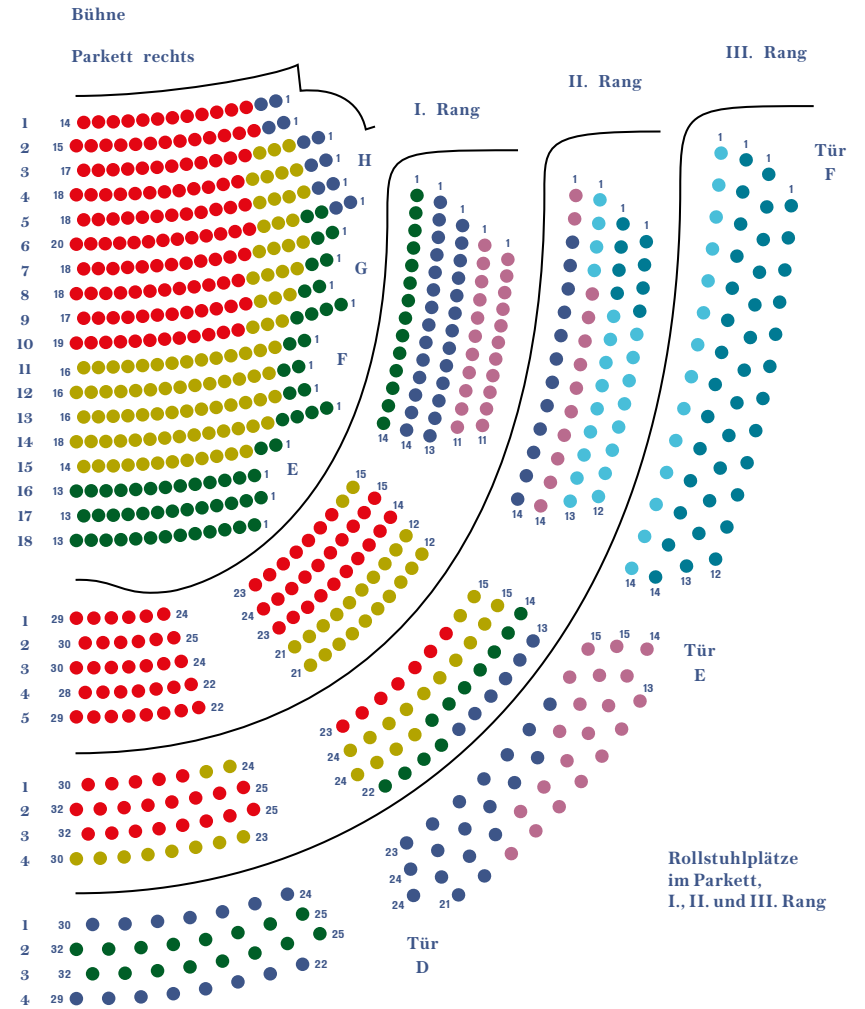

**OPERNÄCHTE  
AUF DEM BEBELPLATZ  
29. JUNI — 7. JULI 2019**

Die Teilung des Saalplans an dieser Stelle dient der besseren Orientierung.

SAALPLAN / PREISE OPER

Preigruppe	I	II	III	IV	V	VI	VII
A-Preise	45	35	30	20	15	12	5
B-Preise	60	50	40	30	18	15	8
C-Preise	75	60	50	40	30	20	10
D-Preise	95	85	65	55	35	23	12
E-Preise	130	95	75	60	40	28	16

Die Teilung stellt keinen Mittelgang dar, die Reihen sind durchgängig bestuhlt.

Rollstuhlplätze im Parkett, I., II. und III. Rang

Preise in Euro

Preigruppe	I	II	III	IV	V	VI	VII
F-Preise	160	120	105	70	45	35	19
G-Preise	180	145	125	90	60	40	21
H-Preise	250	200	160	110	70	42	23
Sonderpreise							
Festtage Oper	275	220	170	115	80	45	25

Die Teilung des Saalplans an dieser Stelle dient der besseren Orientierung.

Die Teilung stellt keinen Mittelgang dar, die Reihen sind durchgängig bestuhlt.

Rollstuhlplätze  
im Parkett,  
I., II. und III. Rang