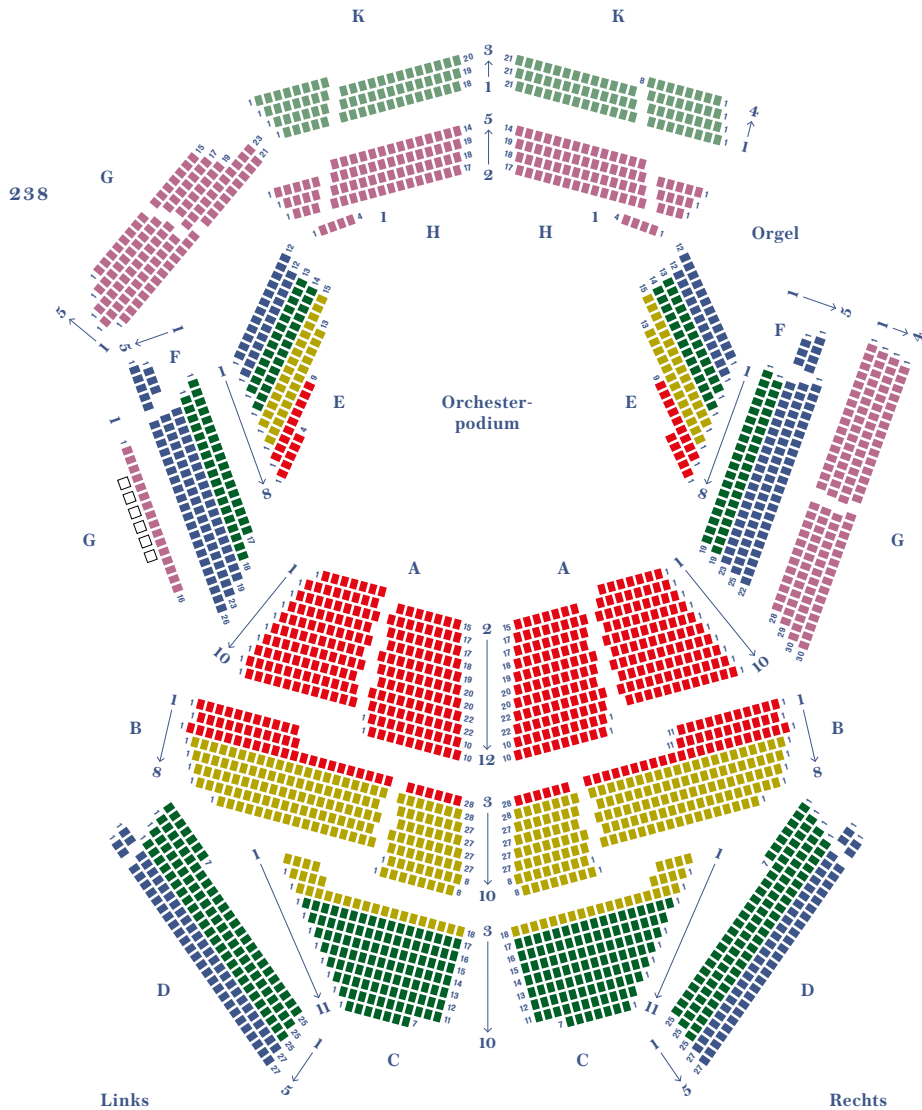

**OPERNÄCHTE  
AUF DEM BEBELPLATZ  
29. JUNI — 7. JULI 2019**

Die Teilung des Saalplans an dieser Stelle dient der besseren Orientierung.

SAALPLAN / PREISE OPER

Preigruppe	I	II	III	IV	V	VI	VII
A-Preise	45	35	30	20	15	12	5
B-Preise	60	50	40	30	18	15	8
C-Preise	75	60	50	40	30	20	10
D-Preise	95	85	65	55	35	23	12
E-Preise	130	95	75	60	40	28	16

Die Teilung des Saalplans an dieser Stelle dient der besseren Orientierung.

Die Teilung stellt keinen Mittelgang dar, die Reihen sind durchgängig bestuhlt.

Rollstuhlplätze  
im Parkett,  
I., II. und III. Rang

SAALPLAN / PREISE KONZERT

Preise in Euro

Preigruppe	I	II	III	IV	V	VI	VII
A-Preise	45	35	30	20	15	12	5
B-Preise	60	50	40	30	18	15	8

Preise in Euro

Preigruppe	I	II	III	IV	V	VI	VII
K-Preise	65	55	50	42	26	18	10
L-Preise	75	62	55	45	30	20	12

## SAALPLAN PHILHARMONIE