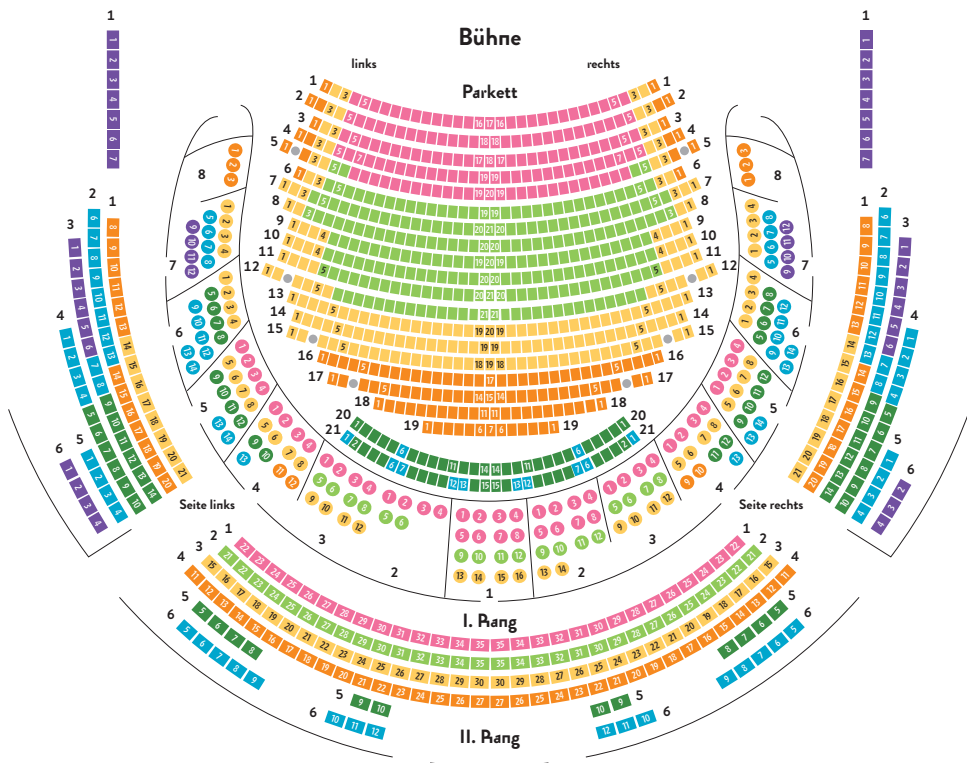

Musiktheater, Konzert und Ballett

Preise in Euro

KATEGORIE	PREISGRUPPE						
	I	II	III	IV	V	VI	VII
A	33	27	21	18	15	12	10
B	49	39	29	24	19	13	12
C	70	56	41	29	24	16	12
D	78	61	46	38	28	18	12
E	82	69	51	41	30	19	12
F	92	74	54	44	33	20	12
P	96	78	59	47	34	20	12
G	164	144	109	96	74	59	44

Bitte beachten! Saalplan und Preisgruppen können inszenierungsbedingt abweichen. Es gelten die Allgemeinen Geschäftsbedingungen der Stiftung Oper in Berlin.

SICHTINGESCHRÄNKT
RESTRICTED VIEW

HÖRPLÄTZE
RESTRICTED VIEW