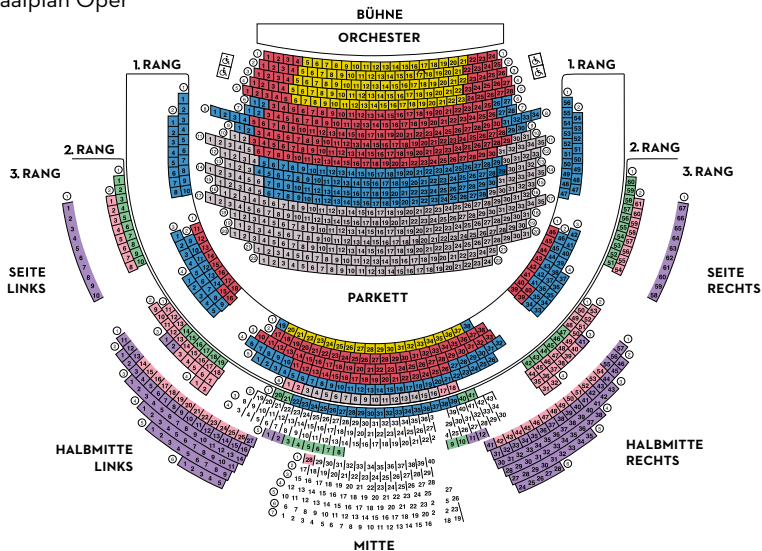

APRIL 2019

- 2** DI **HAPPY NEW EARS**²⁵
3 MI Aramsamsam 9.30 + 11 Uhr
4 DO Aramsamsam 9.30 + 11 Uhr
CARMEN
5 FR **LE NOZZE DI FIGARO**⁰⁵
6 SA **DER FERNE KLANG**⁰²
7 SO Aramsamsam 10 + 11.30 Uhr
8. Museumskonzert Alte Oper
WOZZECK¹⁰
8 MO 8. Museumskonzert Alte Oper
9 DI Soiree des Opernstudios
11 DO **LE NOZZE DI FIGARO**
12 FR **WOZZECK**²⁰
13 SA **DER FERNE KLANG**⁰³
14 SO Kammermusik im Foyer
LE NOZZE DI FIGARO¹⁴
19 FR **DER FERNE KLANG**
20 SA **LE NOZZE DI FIGARO**
21 SO **DIE WALKÜRE** 15.30 Uhr
22 MO **LE NOZZE DI FIGARO**
23 DI **EDITA GRUBEROVÁ**¹⁸
26 FR **DER FERNE KLANG**¹²
Oper lieben im Anschluss
27 SA **DIE WALKÜRE**⁰⁷
28 SO Oper extra *Rodelinda*
DER FERNE KLANG 15.30 Uhr¹⁷

MAI 2019

- 1** MI **DIE WALKÜRE**
4 SA Oper für Kinder *Kleine Opernwelt II*
13.30 + 15.30 Uhr
DER FERNE KLANG¹³
5 SO **DIE WALKÜRE**²⁴
7 DI **MICHAEL PORTER**¹⁸
8 MI **DIE WALKÜRE**⁰⁸
9 DO Oper für Kinder *Kleine Opernwelt II*
10.30 + 16 Uhr
11 SA **DER FERNE KLANG**²²
12 SO Kammermusik im Foyer
RODELINDA⁰¹
13 MO Intermezzo - Oper am Mittag
14 DI Oper für Kinder *Kleine Opernwelt II*
10.30 + 16 Uhr
15 MI Oper für Kinder *Kleine Opernwelt II*
10.30 + 16 Uhr
17 FR **RODELINDA**⁰²
18 SA Oper für Kinder *Kleine Opernwelt II*
13.30 + 15.30 Uhr
LA FORZA DEL DESTINO⁰⁶
19 SO Oper extra *Król Roger*
9. Museumskonzert Alte Oper
RODELINDA⁰³
20 MO 9. Museumskonzert Alte Oper
23 DO **RODELINDA**¹²
24 FR **LA FORZA DEL DESTINO**⁰⁴
25 SA **RODELINDA**²⁰
26 SO **LA FORZA DEL DESTINO**¹⁵
15.30 Uhr
30 DO **RODELINDA**
Oper lieben im Anschluss

Saalplan Oper

Preisgruppen

	VII	VI	V	IV	III	II	I
P	19	39	61	85	112	132	165
S1	17	36	53	75	94	114	135
S2	15	34	48	61	75	95	115
A	15	33	46	59	71	91	105
B	15	31	43	56	68	81	95
C	15	28	42	53	61	74	87

Euro